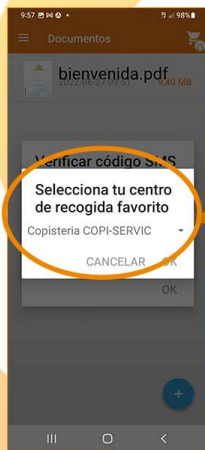

Instala y configura tu App **copicloud**

# Tu punto **Copicloud** "JAEN-CENTRO"

Dominio  
**JAEN-CENTRO**

Copistería  
**COPI-SERVIC**

Recarga tu saldo y empieza a imprimir desde tu App **copicloud**  
Tu Centro de recogida favorito "COPISTERIA **COPI-SERVIC**"