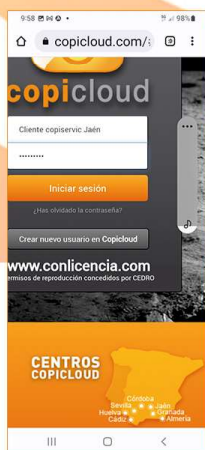

Instala y configura tu App **copicloud**

# Tu punto **Copicloud** "JAEN-CENTRO"

Dominio  
**JAEN-CENTRO**

Copistería  
**COPI-SERVIC**

Recarga tu saldo y empieza a imprimir desde tu App **copicloud**  
Tu Centro de recogida favorito "COPISTERIA **COPI-SERVIC**"