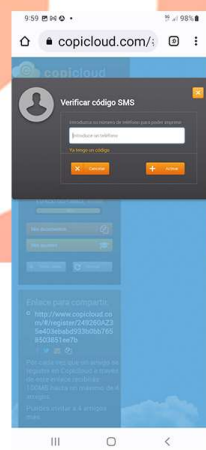

Instala y configura tu App **copicloud**

# Tu punto **Copicloud** "JAEN-CENTRO"

Dominio  
**JAEN-CENTRO**

Copistería  
**COPI-SERVIC**

Recarga tu saldo y empieza a imprimir desde tu App **copicloud**  
Tu Centro de recogida favorito "COPISTERIA **COPI-SERVIC**"